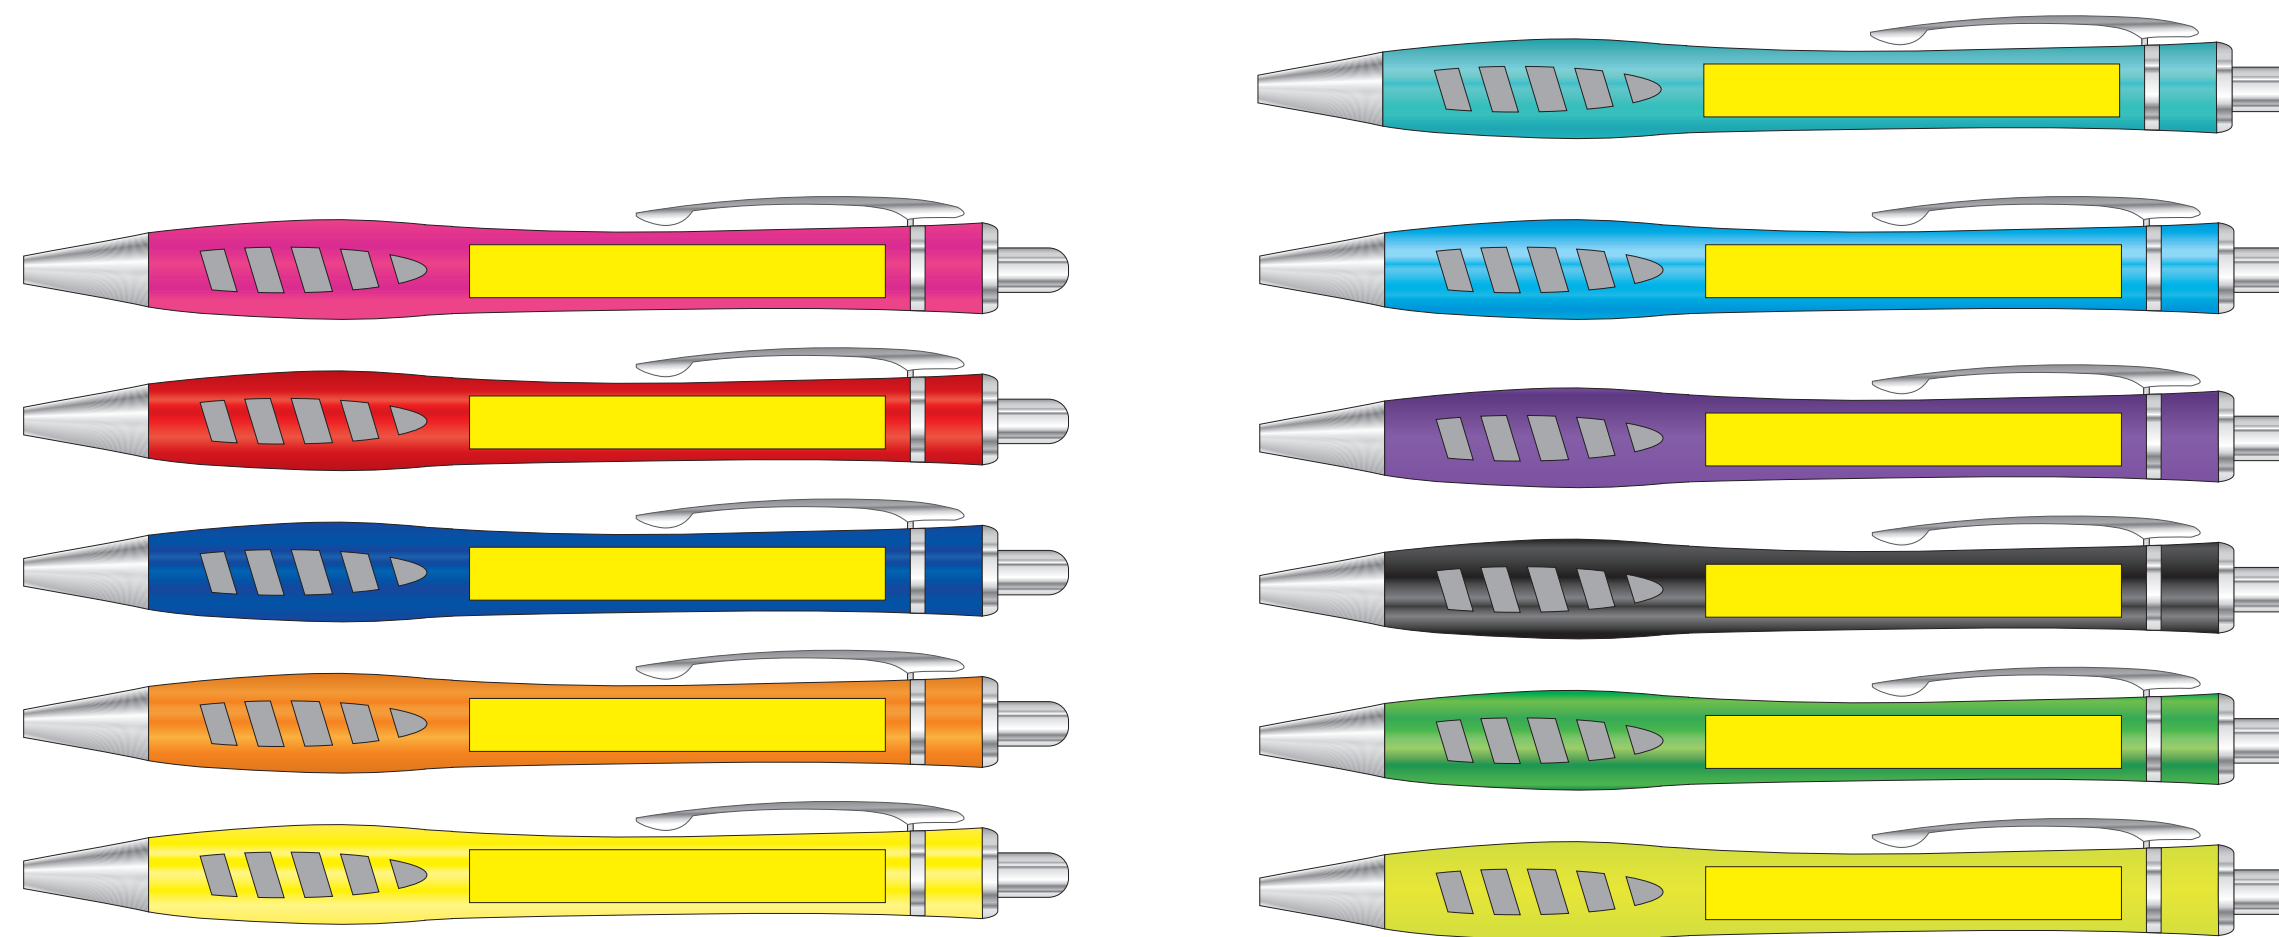

KOLOR NADRUKU:

		Pantone
TC	Czarny	Black
TB	Biały	-
TZ	Zielony	340C
TN	Niebieski	300C
TCz	Czerwony	199C
TZ	Żółty	107C
TP	Pomarańcz	172C
TG	Granatowy	2756C
TS	Srebrny	420C
TZl	Złoty	105C
TI	Inny	--C

ROZMIAR NADRUKU:

Korpus: 55mm x 7mm

Reklamacje odnośnie treści oraz grafiki po dokonaniu akceptacji nie będą uwzględniane. SPIROPRINT nie bierze odpowiedzialności za jakość i zawartość materiałów dostarczonych od klienta, w tym zdjęć, grafik i tekstów.

Projekty prosimy wysłać w krzywych w Corelu do wersji 12. Mapy bitowe w CMYK-u w rozdzielczości min 300dpi 1:1.