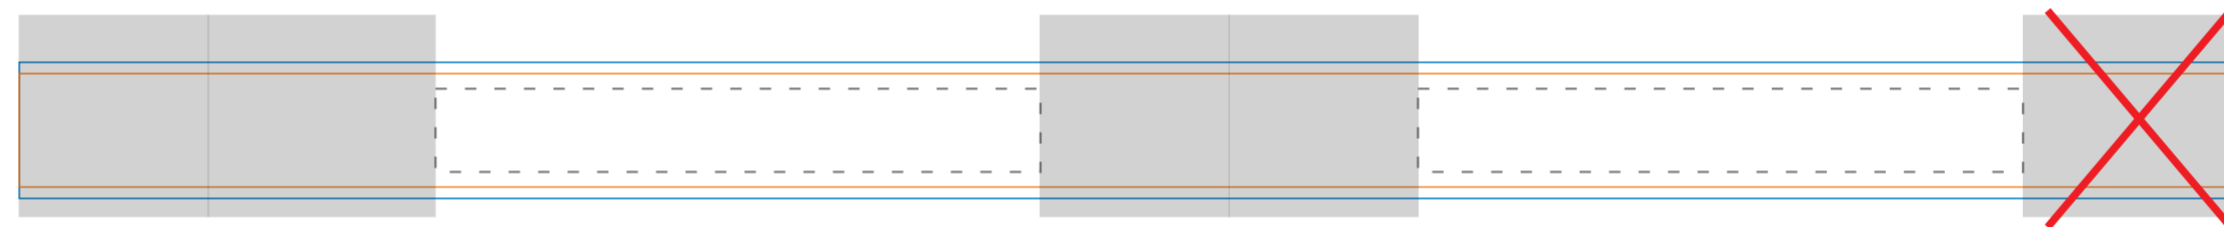

smyczFLIP

KOLOR NADUKU:

Nadruk Pełnokolorowy CMYK

ROZMIAR NADUKU:

80mm x 11mm

niewidoczna część

— Rozmiar smyczy z zachowaniem spadów (295x18mm)

— Rzeczywisty rozmiar smyczy (295x15mm)

■ Miejsce na zszywanie/zagięcie smyczy
Prosimy nie umieszczać w tym miejscu istotnych elementów

Reklamacje odnośnie treści oraz grafiki po dokonaniu akceptacji nie będą uwzględniane. SPIROPRINT nie bierze odpowiedzialności za jakość i zawartość materiałów dostarczonych od klienta, w tym zdjęć, grafik i tekstów.

Projekty prosimy wysłać w krzywych w Corelu do wersji 12. Mapy bitowe w CMYK-u w rozdzielczości min 300dpi 1:1.