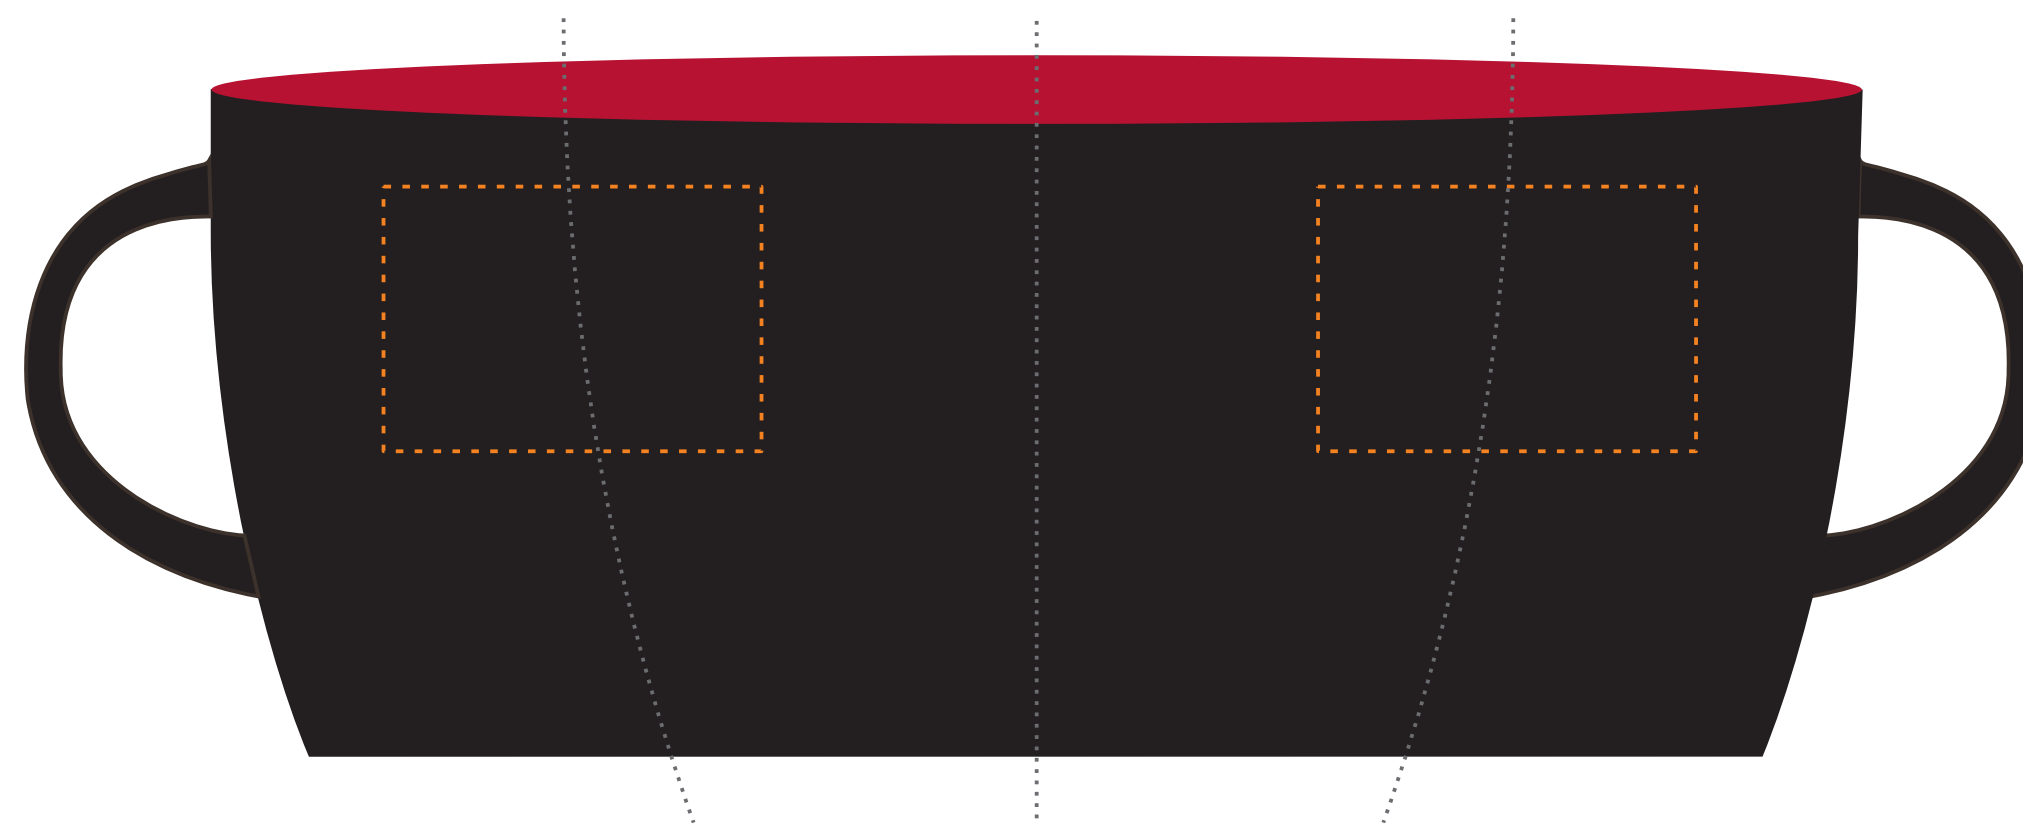

kubek BARREL

KOLOR NADRUKU:

	Pantone	HKS
TB Biały	-	-
TZł Złoty	105C	98K
TS Srebrny	420C	90K

Podane kolory są najbardziej zbliżone do kolorów pantone.
Stanowią wartość jedynie poglądową i mogą odbiegać od rzeczywistości

ROZMIAR NADRUKU:

— 50mm x 35mm

KOLOR KUBKA:

- BIAŁY
- CIEMNY ZIELONY
- CZERWONY
- GRANANTORY
- NIEBIESKI
- POMARAŃCZOWY
- ZIELONY
- ŻÓŁTY

Reklamacje odnośnie treści oraz grafiki po dokonaniu akceptacji nie będą uwzględniane. SPIROPRINT nie bierze odpowiedzialności za jakość i zawartość materiałów dostarczonych od klienta, w tym zdjęć, grafik i tekstów.

Projekty prosimy wysyłać w krzywych w Corelu do wersji 12. Mapy bitowe w CMYK-u w rozdzielczości min 300dpi 1:1.